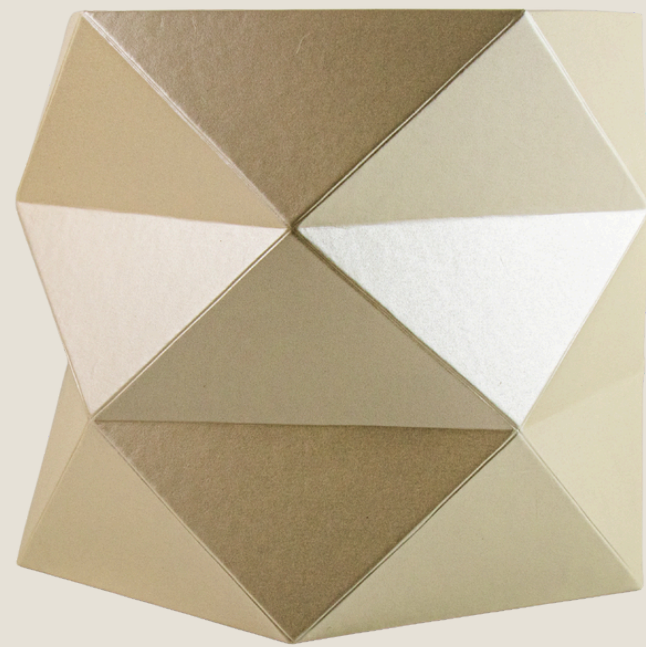

www.veltcreaciones.com

*Medidas se expresan en Diámetro x Alto. Precio por Pieza

** Las imágenes que se muestran en el catálogo son ilustrativas.

Ecuadradas

MEDIDAS EN CM MENOS DE 12 PZ MÁS DE 12 PZ

15 X 15 X 15	\$125.00	\$110.00
16 X 16 X 20	\$148.00	\$133.00
20 X 20 X 12	\$144.00	\$129.00
20 X 20 X 20	\$164.00	\$149.00
35 X 25 X 14	\$192.00	\$177.00

*Medidas se expresan en Largo x Ancho x Alto. Precio por pieza.

Asimétricas

#1 - 25 cm Diámetro x 23 cm Alto

Mayoreo \$ 220

Menudeo \$ 235

#2 - 14 cm Diámetro x 24 cm Alto

Mayoreo \$ 150

Menudeo \$ 165

#3 - 28 cm Diámetro x 20 cm Alto

Mayoreo \$ 210

Menudeo \$ 225

Otros Modelos

Modelo **CORAZÓN #1**

Medida 24 cm Ancho x 12 cm Alto

Mayoreo \$ 151

Menudeo \$ 166