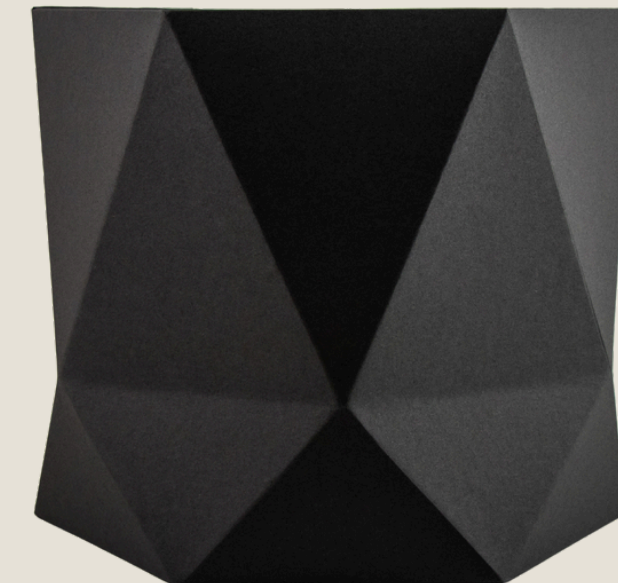

*Medidas se expresan en Largo x Ancho x Alto. Precio por pieza.

Asimétricas

#1 - 25 cm Diámetro x 23 cm Alto

Mayoreo \$ 220

Menudeo \$ 235

#2 - 14 cm Diámetro x 24 cm Alto

Mayoreo \$ 150

Menudeo \$ 165

#3 - 28 cm Diámetro x 20 cm Alto

Mayoreo \$ 210

Menudeo \$ 225

Otros Modelos

Modelo **CORAZÓN #1**

Medida 24 cm Ancho x 12 cm Alto

Mayoreo \$ 151

Menudeo \$ 166