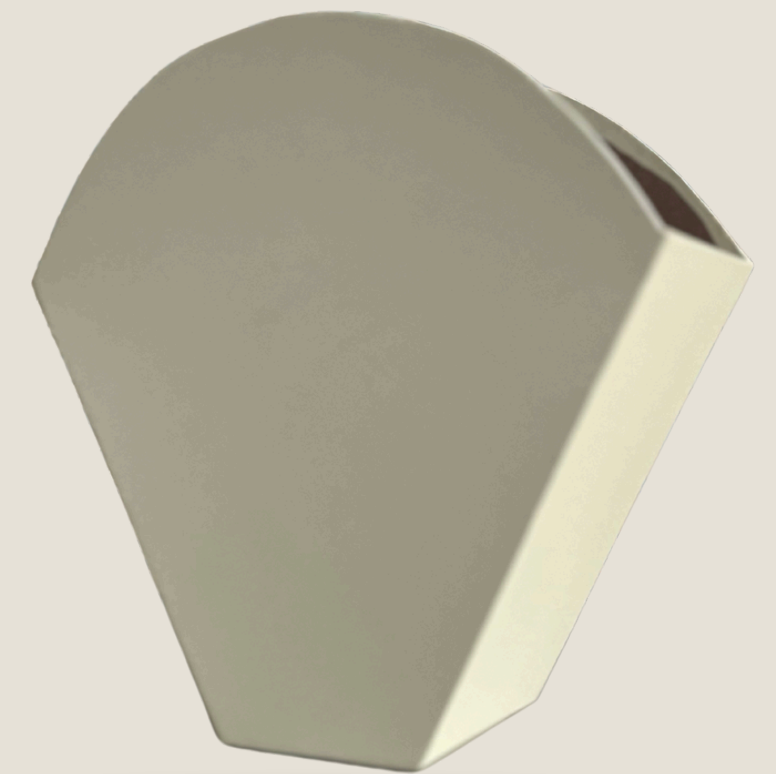

Modelo **CAJONERA**
Medida 20 cm x 20 cm x 20 cm Alto
Mayoreo \$ 250
Menudeo \$ 265

Modelo **SOBRE**
Medida 20 cm frente x 11 cm ancho x 11 cm prof.
Mayoreo \$ 125
Menudeo \$ 140

Modelo **DIAMANTE**
Medida
29 cm x 29 cm x 12 cm Alto
Mayoreo \$ 187
Menudeo \$ 202

Otros Modelos

Modelo **BIRRETE #1**

Medida 20 cm Diámetro x 12 cm Alto
Mayoreo \$224
Menudeo \$239

Modelo **BIRRETE #2**

Medida 20 cm Diámetro x 19 cm Alto
Mayoreo \$ 224
Menudeo \$ 239

Modelo **CUADRADA SIN ESQUINAS**

Medida 16 cm x 16 cm
x 20 cm Alto
Mayoreo \$ 160
Menudeo \$ 175

Modelo **ABANICO**

Medida
30 cm Largo x 12 cm Ancho x 30 cm Alto
x 9 cm Base
Mayoreo \$ 160
Menudeo \$ 175

Cajas con textura en

Percipelo

Gama de Colores