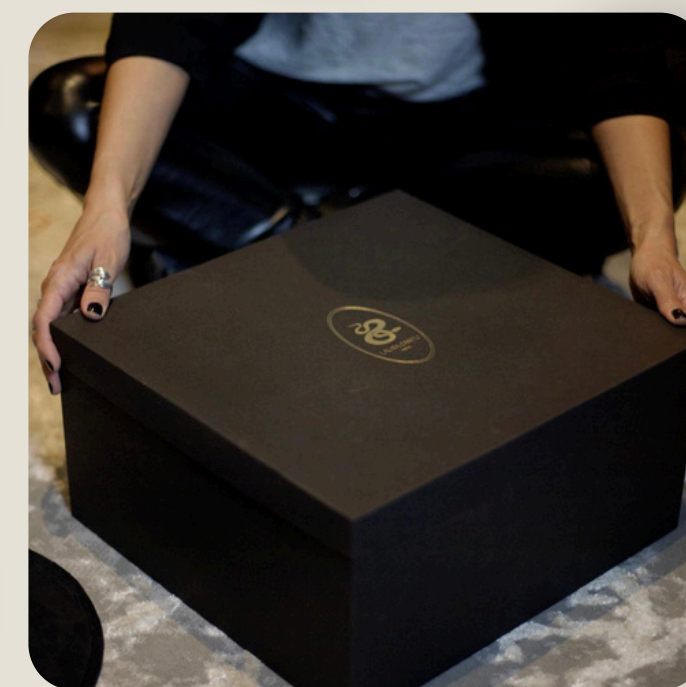

Cajas con medidas personalizadas

NOTA: La cotización y/o desarrollo de cajas personalizadas a medida se realizan en base a la información proporcionada por el cliente y no están dentro del catálogo.

Personalizadas

* Las imágenes que se muestran en el catálogo son ilustrativas.