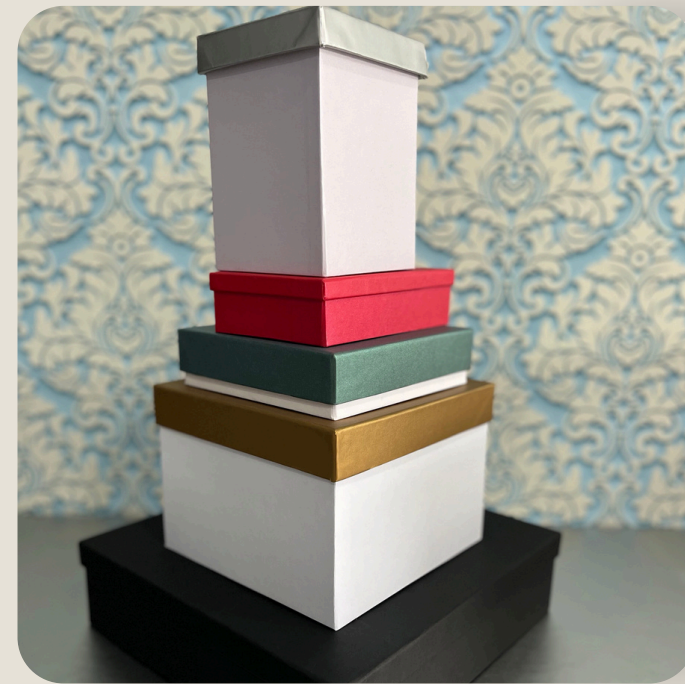

Cajas con medidas personalizadas

NOTA: La cotización y/o desarrollo de cajas personalizadas a medida se realizan en base a la información proporcionada por el cliente y no están dentro del catálogo.

Personalizadas

* Las imágenes que se muestran en el catálogo son ilustrativas.